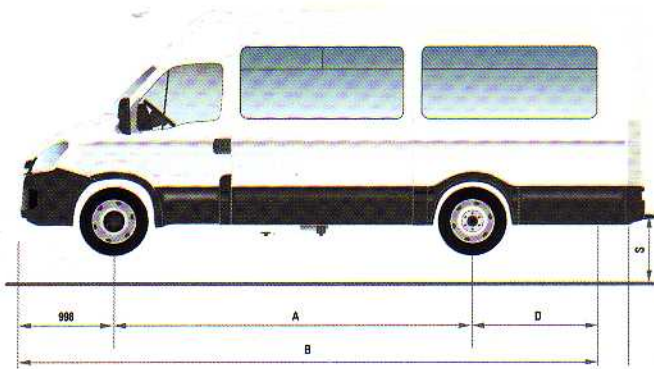

50C16 CITY BUS

Dimensiones (mm)		50C16 CITY BUS
Entre ejes	A	3.950
Tipos de techo		H2
Longitud máxima	B	7.012
Altura máxima - vacío	K	2.745
Ancho	E	1.996
Distancia entre ruedas delanteras	M	1.696
Distancia entre ruedas traseras	N	1.541
Espacio libre en el eje delantero	P	190
Espacio libre en el eje trasero	Q	150
Voladizo posterior	D	2.064
Radio de giro - neumático		7.010
Radio de giro - pared		7.570

Características del Motor IVECO FIC		50C16
Cilindrada total - cm³		2.998
Diámetro y recorrido - mm		95,8 X 104
Relación de compresión		19,0:1
Potencia Máxima		114 kW (155 cv) a 3.500 rpm
Torque Máximo		400 Nm (41 mkgf) de 1.700 a 2.600 rpm

Puerta posterior (mm)	
Ancho de la apertura	1.540
Altura de la apertura	1.820

Area de Pasajeros	
Longitud	4.560
Altura interior	1.900
Ancho interior	1.800
Asientos	19 + conductor

Pesos (kg) (2)	
Peso Bruto Total - PBT	5.000
Capacidad del eje delantero	1.900
Capacidad del eje trasero	3.700
Peso del eje delantero	1.370
Peso del eje trasero	1.270
Peso propio total²	2.640
Capacidad de carga	2.360
Capacidad Máxima de Tracción - CMT	8.000