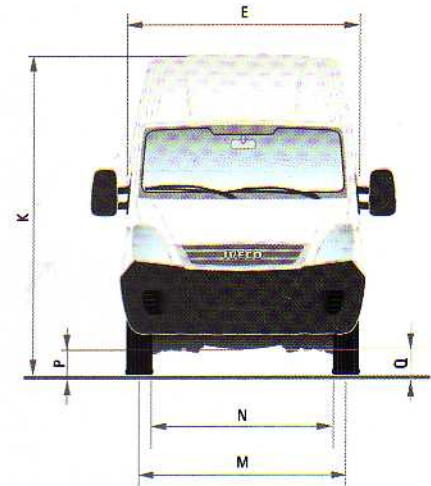

50C16 CITY BUS

Dimensiones (mm)		50C16 CITY BUS
Entre ejes	A	3.950
Tipos de techo		H2
Longitud máxima	B	7.012
Altura máxima - vacío	K	2.745
Ancho	E	1.996
Distancia entre ruedas delanteras	M	1.696
Distancia entre ruedas traseras	N	1.541
Espacio libre en el eje delantero	P	190
Espacio libre en el eje trasero	Q	150
Voladizo posterior	D	2.064
Radio de giro - neumático		7.010
Radio de giro - pared		7.570

Características del Motor IVECO FIC		50C16
Cilindrada total - cm³		2.998
Diámetro y recorrido - mm		95,8 X 104
Relación de compresión		19,0:1
Potencia Máxima		114 kW (155 cv) a 3.500 rpm
Torque Máximo		400 Nm (41 mkgf) de 1.700 a 2.600 rpm

Puerta posterior (mm)	
Ancho de la apertura	1.540
Altura de la apertura	1.820

Area de Pasajeros	
Longitud	4.560
Altura interior	1.900
Ancho interior	1.800
Asientos	19 + conductor

Pesos (kg) (2)	
Peso Bruto Total - PBT	5.000
Capacidad del eje delantero	1.900
Capacidad del eje trasero	3.700
Peso del eje delantero	1.370
Peso del eje trasero	1.270
Peso propio total²	2.640
Capacidad de carga	2.360
Capacidad Máxima de Tracción - CMT	8.000